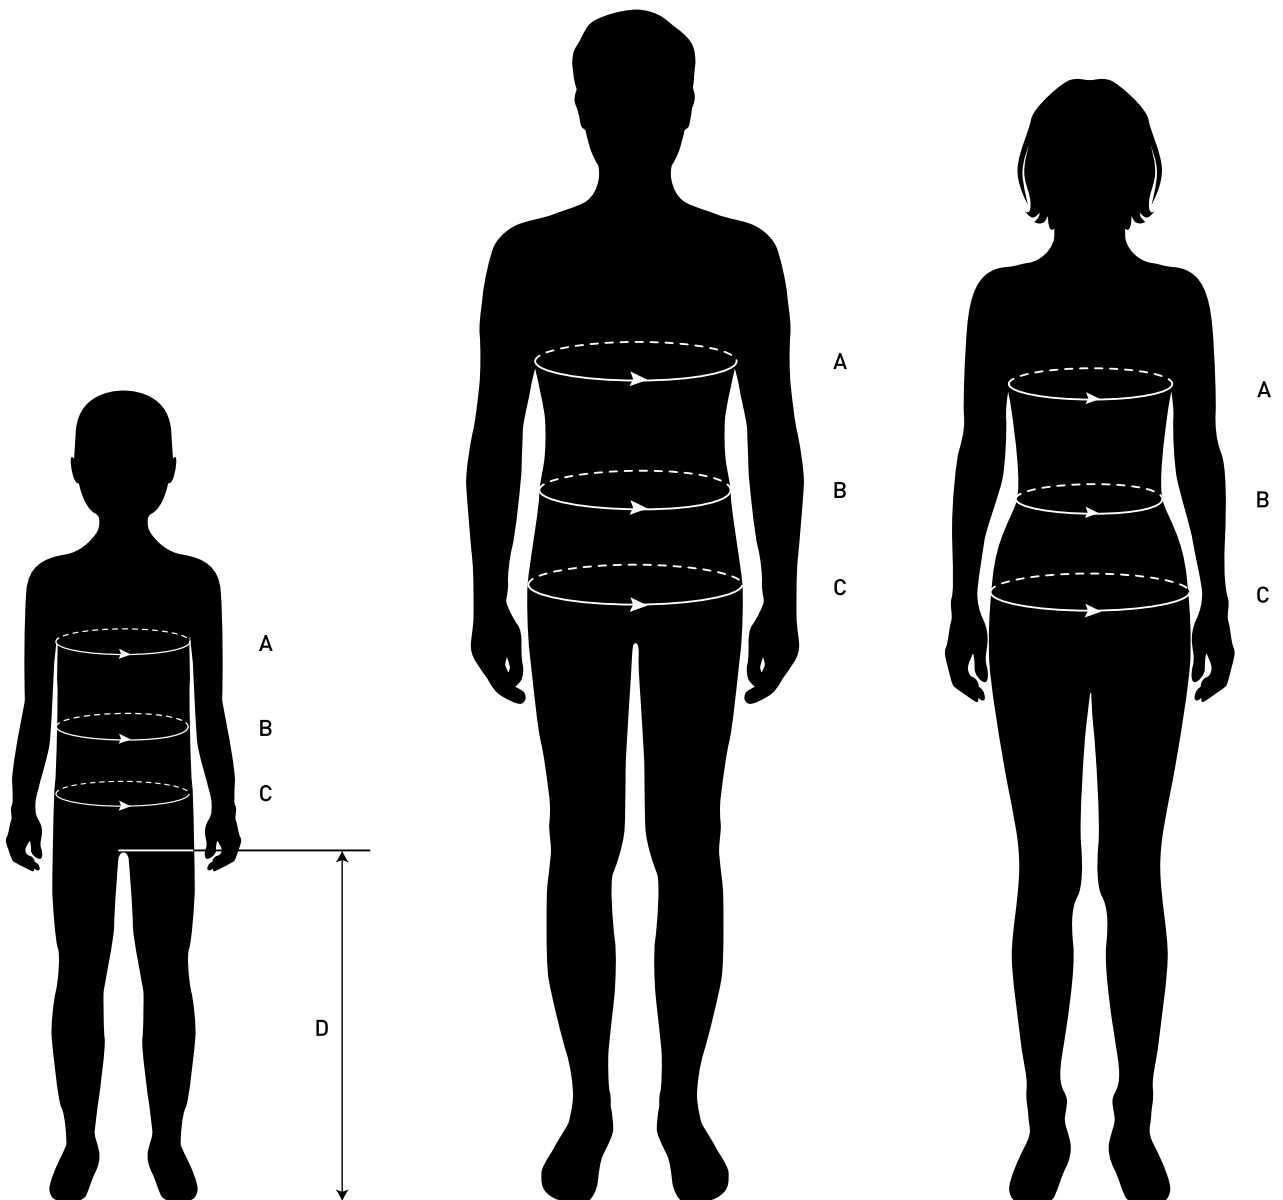

- (A) CHEST WIDTH / BRUSTUMFANG
- (B) WAIST / TAILLE
- (C) HIP / HÜFTE
- (D) INSEAM / INNERE BEINLÄNGE
- (E) HAND GIRTH / HANDUMFANG

TOPS / MALE OBERTEILE / HERREN

SPORT SIZE	MEN SIZE	WAIST	CHEST SIZE
SPORT-GRÖSSE	HERREN-GRÖSSE	TAILLE	BRUSTUM-FANG
XS	42	73-75 cm	83-85 cm
S	44	76-79 cm	86-89 cm
	46	80-83 cm	90-93 cm
M	48	84-87 cm	94-97 cm
	50	88-91 cm	98-101 cm
L	52	92-95 cm	102-105 cm
XL	54	96-99 cm	106-109 cm
	56	100-103 cm	110-113 cm
2XL	58	104-109 cm	114-119 cm
	60	110-115 cm	120-125 cm
3XL	62	116-121cm	126-131 cm

TOPS / FEMALE OBERTEILE / DAMEN

SPORT SIZE	WOMEN SIZE	WAIST	CHEST SIZE
SPORT-GRÖSSE	DAMEN-GRÖSSE	TAILLE	BRUSTUM-FANG
XS	32	58-61 cm	74-77 cm
S	34	62-65 cm	78-81 cm
	36	66-69 cm	82-85 cm
M	38	70-73 cm	86-89 cm
	40	74-77 cm	90-93 cm
L	42	78-81 cm	94-97 cm
XL	44	82-85 cm	98-101 cm
	46	86-89 cm	102-105 cm
2XL	48	90-95 cm	106-111 cm
	50	96-101 cm	112-117 cm
3XL	52	102-107 cm	118-123 cm

TOPS / KIDS

OBERTEILE / KINDER

KIDS SIZE	BODY LENGTH	AGE	CHEST	WAIST
KINDER-GRÖSSE	KÖRPER-GRÖSSE	ALTER	BRUST	TAILLE
92	87-92 cm	1,5-2 years / Jahre	54 cm	51 cm
98	93-98 cm	2-3 years / Jahre	55 cm	52 cm
104	99-104 cm	3-4 years / Jahre	56 cm	53 cm
110	105-110 cm	4-5 years / Jahre	57 cm	54 cm
116	111-116 cm	5-6 years / Jahre	58 cm	55 cm
122	117-122 cm	6-7 years / Jahre	61 cm	56,5 cm
128	123-128 cm	7-8 years / Jahre	64 cm	58 cm
134	129-134 cm	8-9 years / Jahre	67 cm	59,5 cm
140	135-140 cm	9-10 years / Jahre	70 cm	61 cm
146	141-146 cm	10-11 years / Jahre	72,5 cm	62,5 cm
152	147-152 cm	11-12 years / Jahre	75 cm	64 cm
158	153-158 cm	12-13 years / Jahre	77,5 cm	66 cm
164	159-164 cm	13-14 years / Jahre	79,5 cm	68 cm

SIZE	AGE	HAND GIRTH
GRÖSSE	ALTER	HANDUMFANG
92	18-24 months / Monate	9,2 cm
104	3-4 years / Jahre	9,8 cm
116	5-6 years / Jahre	10,4 cm
128	7-8 years / Jahre	11 cm
140	9-10 years / Jahre	11,6 cm
152	11-12 years / Jahre	12,4 cm
158	13-14 years / Jahre	12,8 cm
164	15-16 years / Jahre	13,2 cm