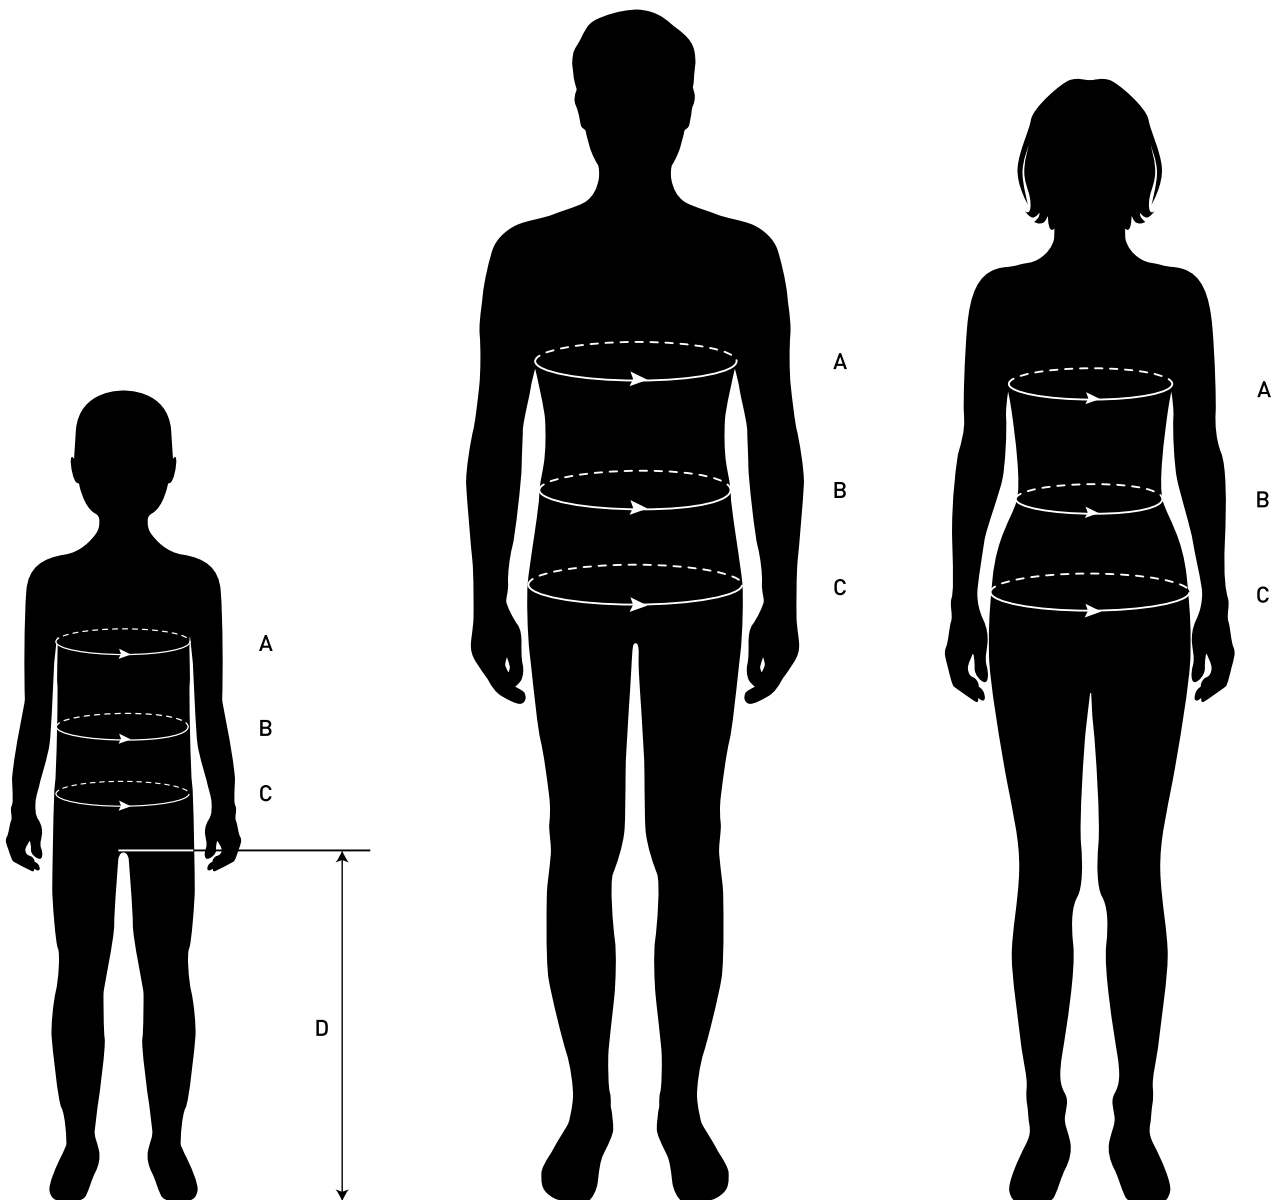

- (A) CHEST WIDTH / LARGHEZZA TORACE
- (B) WAIST / VITA
- (C) HIP / FIANCHI
- (D) INSEAM / INTERNO GAMBA
- (E) HAND GIRTH / CIRCONFERENZA MANO

### TOPS / MALE

#### MAGLIE/UOMO

SPORT SIZE	MEN SIZE	WAIST	CHEST SIZE
MISURA SPORTIVA	MISURA UOMO	VITA	MISURA TORACE
XS	42	73-75 cm	83-85 cm
S	44	76-79 cm	86-89 cm
	46	80-83 cm	90-93 cm
M	48	84-87 cm	94-97 cm
	50	88-91 cm	98-101 cm
L	52	92-95 cm	102-105 cm
XL	54	96-99 cm	106-109 cm
	56	100-103 cm	110-113 cm
2XL	58	104-109 cm	114-119 cm
	60	110-115 cm	120-125 cm
3XL	62	116-121 cm	126-131 cm

#### ABBIGLIAMENTO SPORTIVO DONNA

SPORT SIZE	WOMEN SIZE	WAIST	HIP
MISURA SPORTIVA	MISURA DONNA	VITA	FIANCHI
XS	32	58-61 cm	84-87 cm
S	34	62-65 cm	88-91 cm
	36	66-69 cm	92-95 cm
M	38	70-73 cm	96-99 cm
	40	74-77 cm	100-103 cm
L	42	78-81 cm	104-107 cm
XL	44	82-85 cm	108-111 cm
	46	86-89 cm	112-115 cm
2XL	48	90-95 cm	116-121 cm
	50	96-101 cm	122-127 cm
3XL	52	102-107 cm	128-133 cm