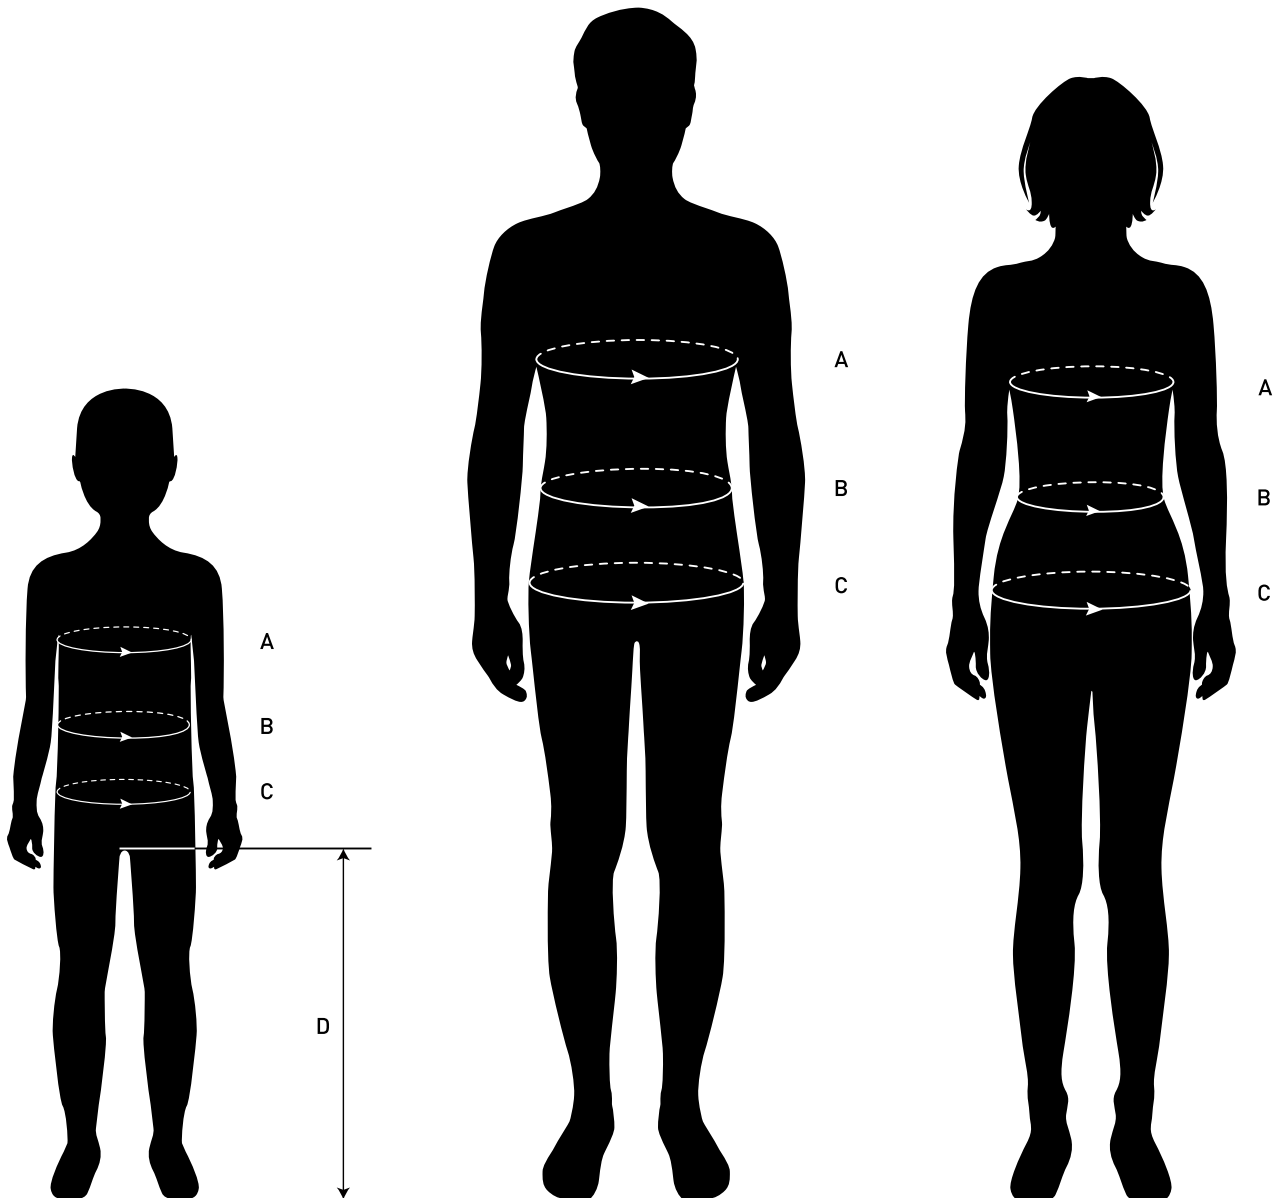

- (A) CHEST WIDTH
- (B) WAIST
- (C) HIP
- (D) INSEAM
- (E) HAND GIRTH

TOPS / MALE

SPORT SIZE	MEN SIZE	WAIST	CHEST SIZE
XS	42	73-75 cm	83-85 cm
S	44	76-79 cm	86-89 cm
	46	80-83 cm	90-93 cm
M	48	84-87 cm	94-97 cm
	50	88-91 cm	98-101 cm
L	52	92-95 cm	102-105 cm
XL	54	96-99 cm	106-109 cm
	56	100-103 cm	110-113 cm
2XL	58	104-109 cm	114-119 cm
	60	110-115 cm	120-125 cm
3XL	62	116-121cm	126-131 cm

BOTTOMS / SPORTSWEAR MALE

SPORT SIZE	MEN SIZE	WAIST	HIP
XS	42	73-75 cm	85-87 cm
S	44	76-79 cm	88-91 cm
	46	80-83 cm	92-95 cm
M	48	84-87 cm	96-99 cm
	50	88-91 cm	100-103 cm
L	52	92-95 cm	104-107 cm
XL	54	96-99 cm	108-111 cm
	56	100-103 cm	112-115 cm
2XL	58	104-109 cm	116-121 cm
	60	110-115 cm	122-127 cm
3XL	62	116-121cm	128-133 cm

TOPS / KIDS

KIDS SIZE	BODY LENGTH	AGE	CHEST	WAIST
92	87-92 cm	1,5-2 years	54 cm	51 cm
98	93-98 cm	2-3 years	55 cm	52 cm
104	99-104 cm	3-4 years	56 cm	53 cm
110	105-110 cm	4-5 years	57 cm	54 cm
116	111-116 cm	5-6 years	58 cm	55 cm
122	117-122 cm	6-7 years	61 cm	56,5 cm
128	123-128 cm	7-8 years	64 cm	58 cm
134	129-134 cm	8-9 years	67 cm	59,5 cm
140	135-140 cm	9-10 years	70 cm	61 cm
146	141-146 cm	10-11 years	72,5 cm	62,5 cm
152	147-152 cm	11-12 years	75 cm	64 cm
158	153-158 cm	12-13 years	77,5 cm	66 cm
164	159-164 cm	13-14 years	79,5 cm	68 cm

GLOVES / FEMALE

SIZE	HAND GIRTH
XXS	18,1 cm
XS	18,4 cm
S	18,7 cm
M	19 cm
L	19,3 cm
XL	19,6 cm
2XL	20 cm
3XL	20,4 cm

GLOVES / MEN_TOPS / KIDS

SIZE	AGE	HAND GIRTH
92	18-24 months	9,2 cm
104	3-4 years	9,8 cm
116	5-6 years	10,4 cm
128	7-8 years	11 cm
140	9-10 years	11,6 cm
152	11-12 years	12,4 cm
158	13-14 years	12,8 cm
164	15-16 years	13,2 cm