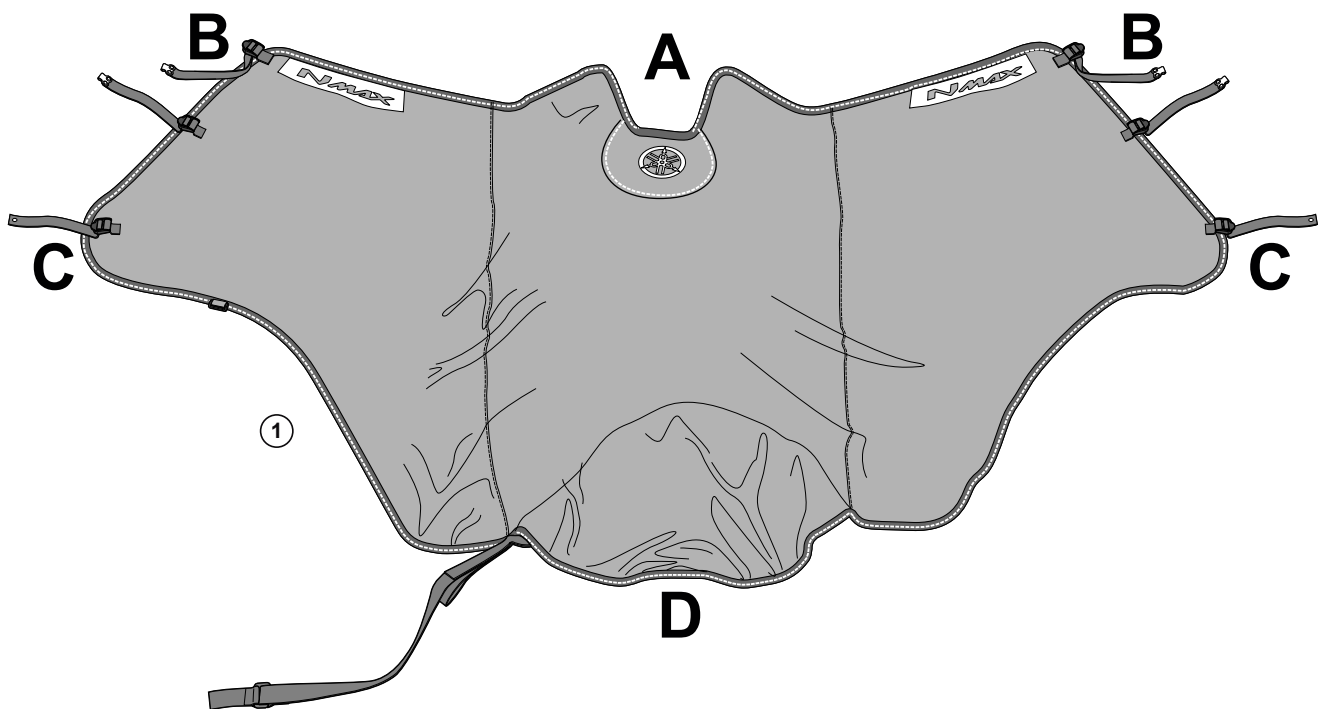

Apron NMAX

2DP-FAPRO-00-00

Posnr.	QTY	
①	1	
②	2	①
③	2	 L = 16mm

Apron NMAX