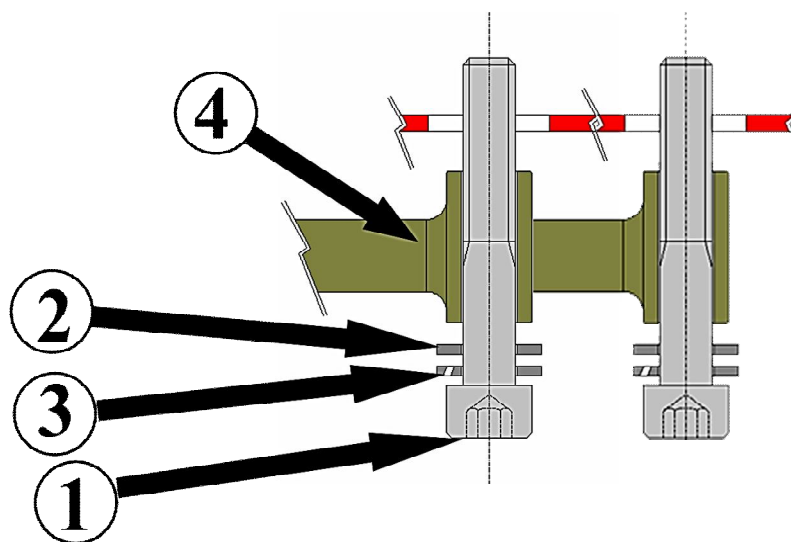

HONDA SH 2005/2008 - HONDA PS 2006

Parabrezza Art. 2190-2193-2310

Attacchi Art.2192/E

2190/A-BA

2193/LD

2310/A-BA

ELENCO BULLONERIA ATT.2192/E

Descrizione	Q.tà	Pos.
VITE TE 8X45	2	1
RONDELLA PIANA ø8 X17	4	2
RONDELLA GROWER ø8	4	3
ASTA DX-SX	1+1	4