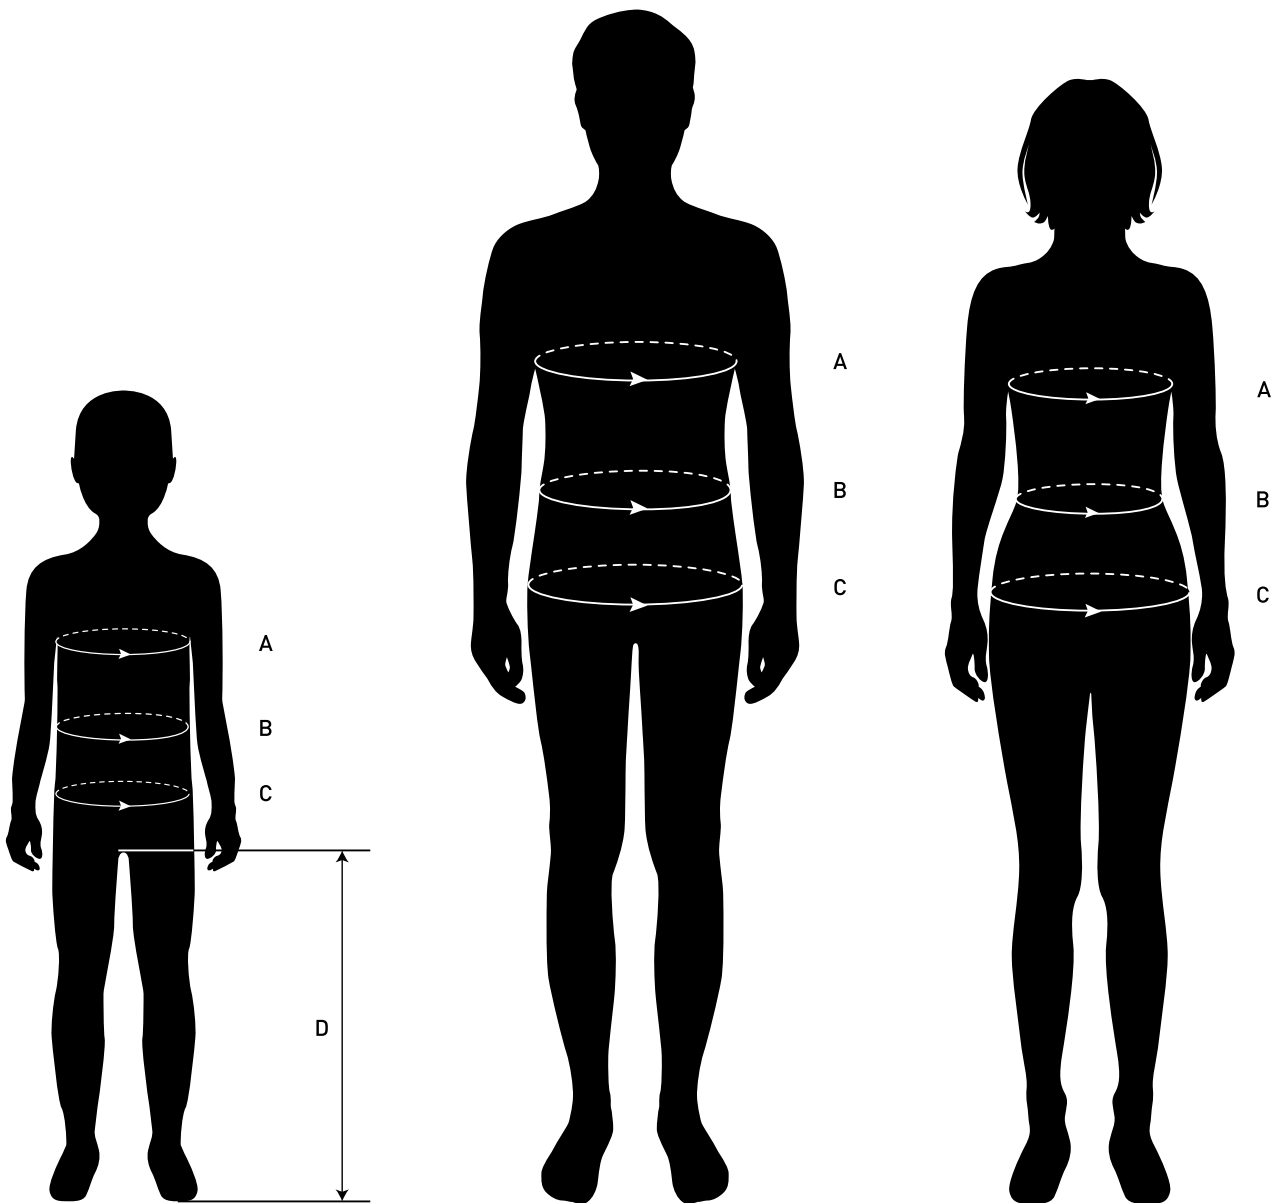

- (A) CHEST WIDTH / BORSTOMTREK
- (B) WAIST / TAILLE
- (C) HIP / HEUP
- (D) INSEAM / BINNENBEENLENGTE
- (E) HAND GIRTH / HANDOMTREK

TOPS / MALE

TOPS / HEREN

SPORT SIZE	MEN SIZE	WAIST	CHEST SIZE
SPORTMAAT	HERENMAAT	TAILLE	BORSTOM-VANG
XS	42	73-75 cm	83-85 cm
S	44	76-79 cm	86-89 cm
	46	80-83 cm	90-93 cm
M	48	84-87 cm	94-97 cm
	50	88-91 cm	98-101 cm
L	52	92-95 cm	102-105 cm
XL	54	96-99 cm	106-109 cm
	56	100-103 cm	110-113 cm
2XL	58	104-109 cm	114-119 cm
	60	110-115 cm	120-125 cm
3XL	62	116-121 cm	126-131 cm

BOTTOMS / SPORTSWEAR MALE

BROEKEN / SPORTKLEDING HEREN

SPORT SIZE	MEN SIZE	WAIST	HIP
SPORTMAAT	HERENMAAT	TAILLE	HEUP
XS	42	73-75 cm	85-87 cm
S	44	76-79 cm	88-91 cm
	46	80-83 cm	92-95 cm
M	48	84-87 cm	96-99 cm
	50	88-91 cm	100-103 cm
L	52	92-95 cm	104-107 cm
XL	54	96-99 cm	108-111 cm
	56	100-103 cm	112-115 cm
2XL	58	104-109 cm	116-121 cm
	60	110-115 cm	122-127 cm
3XL	62	116-121 cm	128-133 cm

MX
PANT

MX
BROEK

TOPS / FEMALE

TOPS / DAMES

SPORT SIZE	WOMEN SIZE	WAIST	CHEST SIZE
SPORTMAAT	DAMES-MAAT	TAILLE	BORSTOM-VANG
XS	32	58-61 cm	74-77 cm
S	34	62-65 cm	78-81 cm
	36	66-69 cm	82-85 cm
M	38	70-73 cm	86-89 cm
	40	74-77 cm	90-93 cm
L	42	78-81 cm	94-97 cm
XL	44	82-85 cm	98-101 cm
	46	86-89 cm	102-105 cm
2XL	48	90-95 cm	106-111 cm
	50	96-101 cm	112-117 cm
3XL	52	102-107 cm	118-123 cm

GLOVES / FEMALE
HANDSCHOENEN / DAMES

SIZE	HAND GIRTH
GROOTTE	HANDOMTREK
XXS	18,1 cm
XS	18,4 cm
S	18,7 cm
M	19 cm
L	19,3 cm
XL	19,6 cm
2XL	20 cm
3XL	20,4 cm

GLOVES / KIDS
HANDSCHOENEN / KIDS

SIZE	AGE	HAND GIRTH
GROOTTE	LEEFTIJD	HANDOMTREK
92	18-24 months / maand	9,2 cm
104	3-4 years / jaar	9,8 cm
116	5-6 years / jaar	10,4 cm
128	7-8 years / jaar	11 cm
140	9-10 years / jaar	11,6 cm
152	11-12 years / jaar	12,4 cm
158	13-14 years / jaar	12,8 cm
164	15-16 years / jaar	13,2 cm