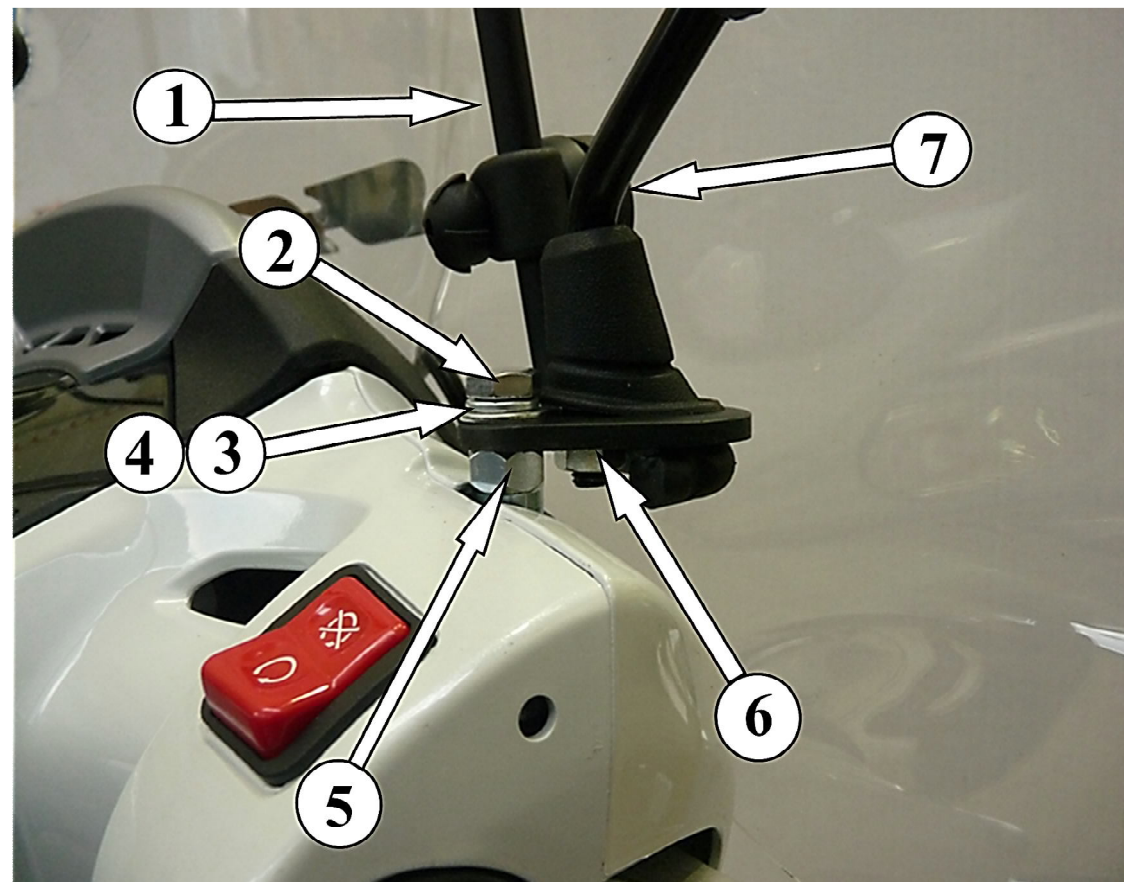

HONDA SH 300 (2011)

Art.2815/EX - 2818/LD Att.2817/E

← **2815/EX**

**2818/LD Summer
LUCEDENTRO**

ELENCO BULLONERIA ATT.2817/E

Descrizione	Q.tà	Pos.
ASTA DX+SX	1+1	1
VITE TE ZB SX 8X25	2	2
RONDELLA GROWER ø8	2	3
RONDELLA PIANA ø8	2	4
SUPPORTO SPECCHIO ORIGINALE	/	5
DADO M8 SX ZB	2	6
KIT ATTACCO LASTRA	1	7