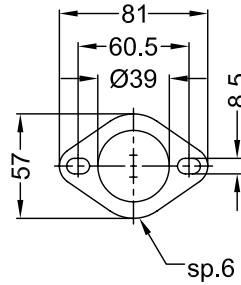

Vista da "A"

Vista da "B"

Flangia "25B"

Art. 4150C

Silenziatore << 4 ROAD >> per

YAMAHA YP 250 MAJESTY DX - DX ABS ('99)