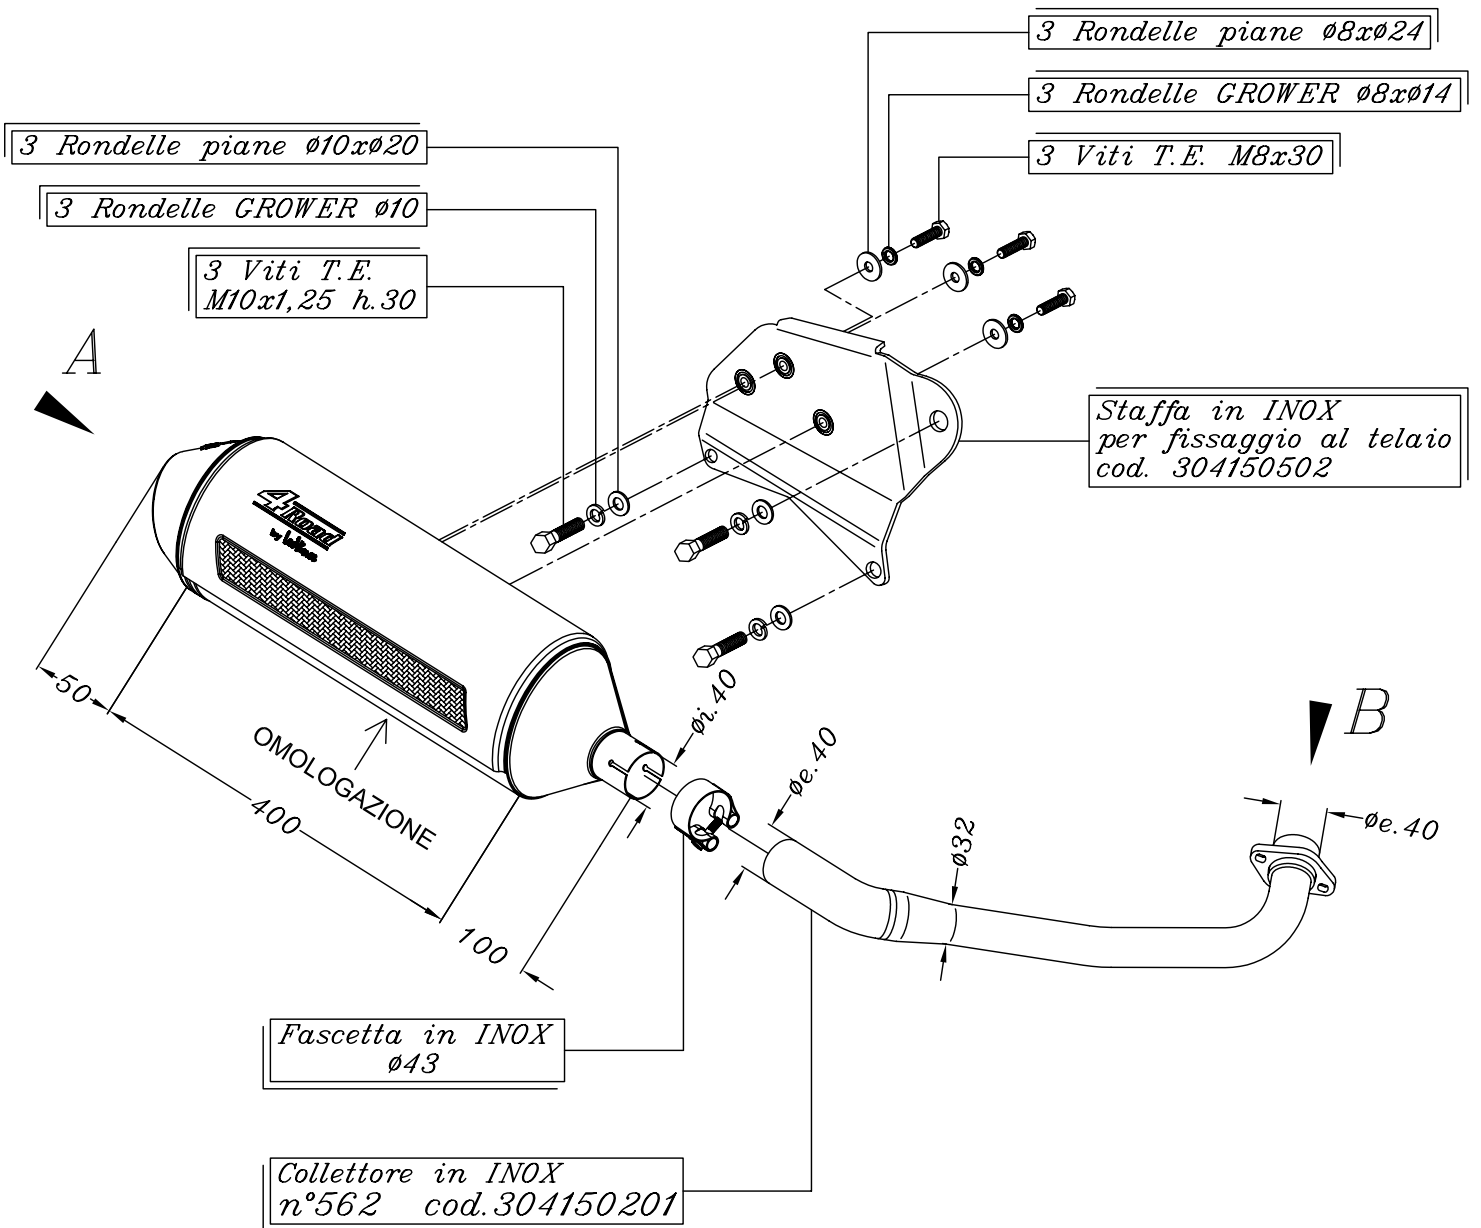

Vista da "A"

Vista da "B"

Flangia "25B"

Art. 4150C

Silenziatore << 4 ROAD >> per

YAMAHA YP 250 MAJESTY DX - DX ABS ('99)