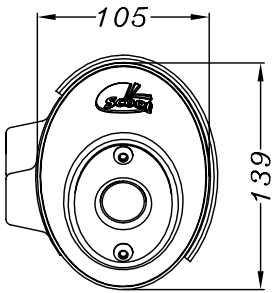

Vista da "A"

Vista da "B"

Flangia "25B"

Art. 4150C

Silenziatore << 4 ROAD >> per

YAMAHA YP 250 MAJESTY DX - DX ABS ('99)