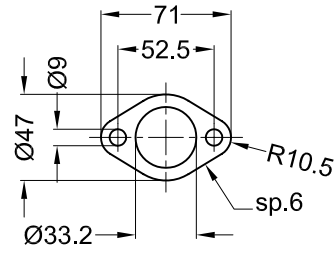

Vista da "A"

Vista da "B"

Flangia "43A"

Art. 3425C Silenziatore << 4 ROAD >> per  
PIAGGIO BEVERLY 300 i.e. ('10/'11)