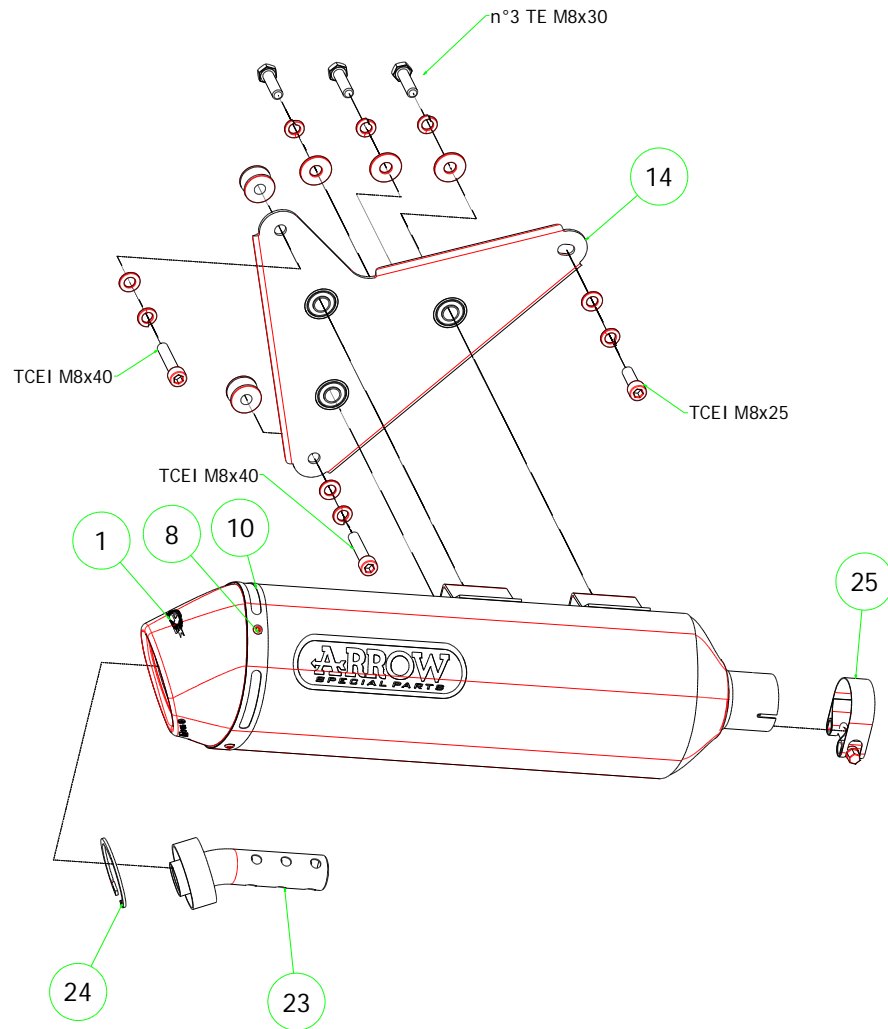

# Aprilia Sport City 125 '05-08

53501ST Homologated "Reflex"

53001MI Collettore / Collector

## PARTI DI RICAMBIO / SPARE PARTS

ID	DESCRIZIONE / DESCRIPTION	53001MI cod	53501ST cod
1	Fondello Posteriore / End Cap		5009700
2	Fondello Posteriore Dx - Lat. / Right-lateral end cap		
3	Fondello Posteriore Sx-Sup. / Left-upper end cap		
4	Corpo Marmitta / Silencer Sleeve		
5	Corpo Marmitta "dx" / Right Silencer Sleeve		
6	Corpo Marmitta "sx" / Left Silencer Sleeve		
7	Materiale fonoassorbente / Sound-absorbant material		
8	Rivetto inox mm 4.8 / Stainless Steel 4.8 mm Rivet		3608011
9	Rivetto allum.mm.3.0 / Aluminium 3.0 mm Rivet		
10	Fascetta di Serraggio / Strap For Rivets		5495207
11	Fascetta di Sostegno / Silencer Clamp		
12	Guarnizione x Fascetta / Clamp Gasket		
13	Copri Fascetta / Stainless Steel Clamp Protection		
14	Staffa di Sostegno / Bracket		5843147
15	Staffa sostegno "Dx" / Right Bracket		
16	Staffa sostegno "Sx" / Left Bracket		
17	Inserito Rapid Nut / Rapid nut insert		
18	Molla lunga gancio tondo / Long Spring With Round Hook		
19	Molla lunga gancio ad "U" / Long Spring With "U" Hook		
20	Molla corta gancio tondo / Short spring with roud hook		
21	Molla corta gancio ad "U" / Short Spring With "U" Hook		
22	Targhetta Arrow / Arrow Plate		
23	Silenziatore Interno / Db Killer		5930121
24	Seeger / Retain Clip		3640022
25	Fascetta Stringitubo / Pipe Clamp		3080004
26	Boccola / Bushing		
27	Flangia / Flange		
28	Protezione / Heat Shield		
29	Protezione Dx / Right heat shield		
30	Protezione Sx / Left heat shield		
31	Gommino Battuta Cavalletto / Rubber Kickstand Protection		
32	Guarnizione di tenuta / Gasket		
33A	Tappo Sonda Lambda / Lambda Sensor Plug Bolt		
33B	Tappo controllo Co / Bolt for O2 Sensor plug		