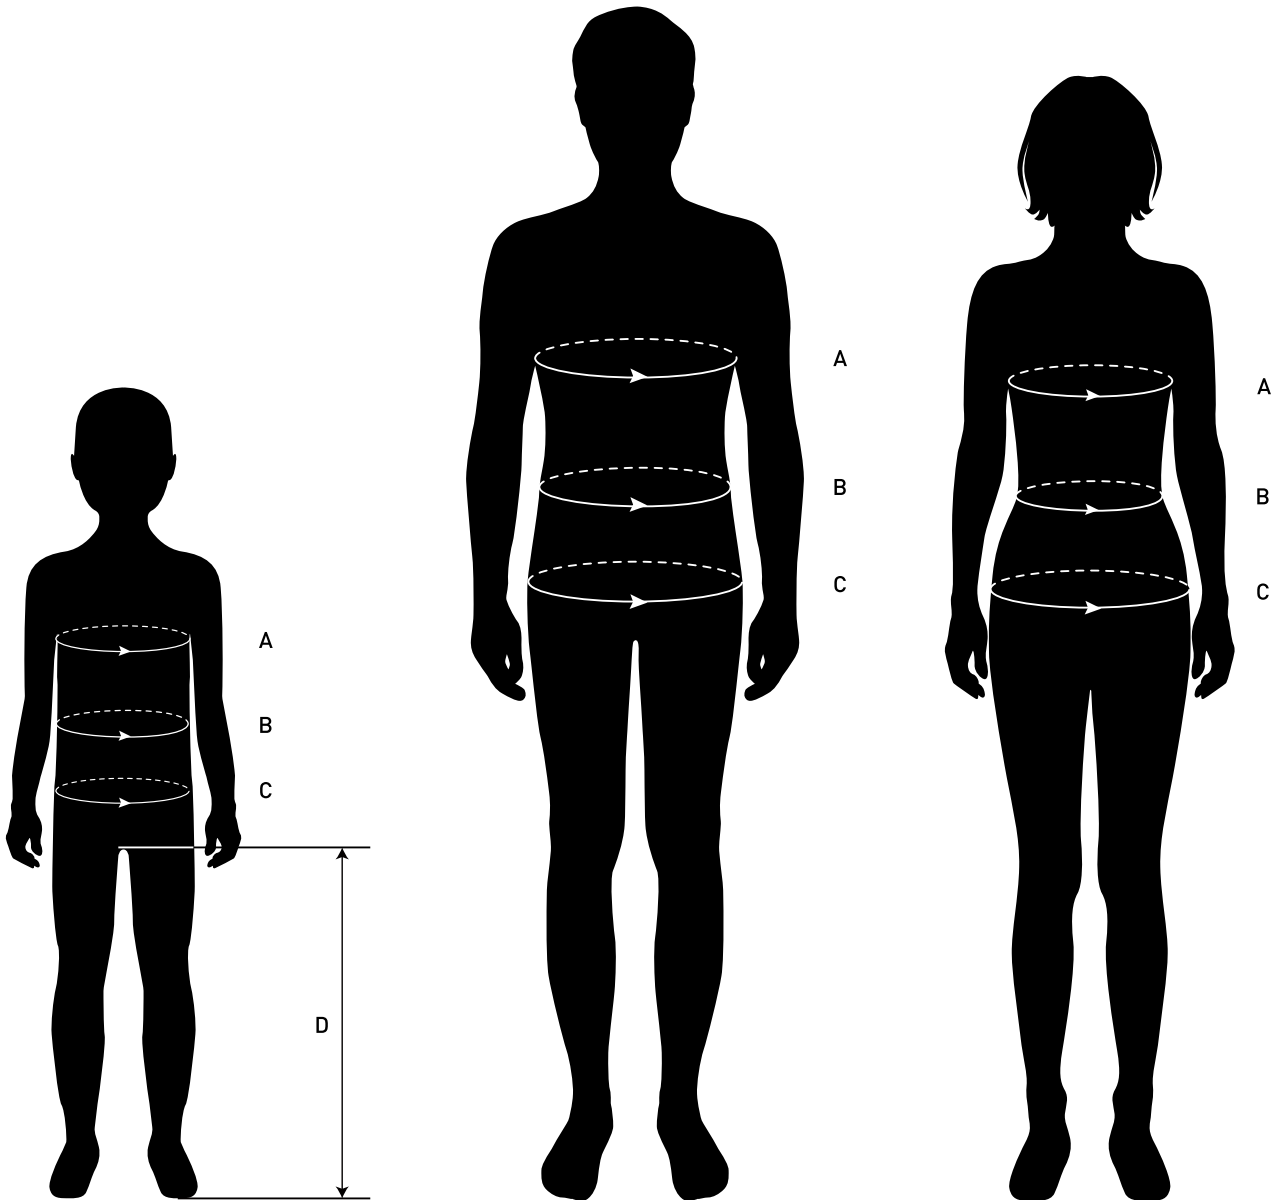

- (A) CHEST WIDTH / TOUR DE POITRINE
- (B) WAIST / TOUR DE TAILLE
- (C) HIP / TOUR DE HANCHE
- (D) INSEAM / ENTREJAMBE
- (E) HAND GIRTH / TOUR DE MAIN

TOPS / MALE

HAUTS / HOMME

SPORT SIZE	MEN SIZE	WAIST	CHEST SIZE
TAILLES SPORT	TAILLES HOMME	TOUR DE TAILLE	TOUR DE POITRINE
XS	42	73-75 cm	83-85 cm
S	44	76-79 cm	86-89 cm
	46	80-83 cm	90-93 cm
M	48	84-87 cm	94-97 cm
	50	88-91 cm	98-101 cm
L	52	92-95 cm	102-105 cm
XL	54	96-99 cm	106-109 cm
	56	100-103 cm	110-113 cm
2XL	58	104-109 cm	114-119 cm
	60	110-115 cm	120-125 cm
3XL	62	116-121cm	126-131 cm

TOPS / FEMALE

HAUTS / FEMME

SPORT SIZE	WOMEN SIZE	WAIST	CHEST SIZE
TAILLES SPORT	TAILLES FEMME	TOUR DE TAILLE	TOUR DE POITRINE
XS	32	58-61 cm	74-77 cm
S	34	62-65 cm	78-81 cm
	36	66-69 cm	82-85 cm
M	38	70-73 cm	86-89 cm
	40	74-77 cm	90-93 cm
L	42	78-81 cm	94-97 cm
XL	44	82-85 cm	98-101 cm
	46	86-89 cm	102-105 cm
2XL	48	90-95 cm	106-111 cm
	50	96-101 cm	112-117 cm
3XL	52	102-107 cm	118-123 cm

SPORTSWEAR FEMALE

SPORTSWEAR FEMME

SPORT SIZE	WOMEN SIZE	WAIST	HIP
TAILLES SPORT	TAILLES FEMME	TOUR DE TAILLE	TOUR DE HANCHE
XS	32	58-61 cm	84-87 cm
S	34	62-65 cm	88-91 cm
	36	66-69 cm	92-95 cm
M	38	70-73 cm	96-99 cm
	40	74-77 cm	100-103 cm
L	42	78-81 cm	104-107 cm
XL	44	82-85 cm	108-111 cm
	46	86-89 cm	112-115 cm
2XL	48	90-95 cm	116-121 cm
	50	96-101 cm	122-127 cm
3XL	52	102-107 cm	128-133 cm

GLOVES / FEMALE GANTS / FEMME

SIZE	HAND GIRTH
TAILLES	TOUR DE MAIN
XXS	18,1 cm
XS	18,4 cm
S	18,7 cm
M	19 cm
L	19,3 cm
XL	19,6 cm
2XL	20 cm
3XL	20,4 cm

GLOVES / KIDS GANTS / HOMME_HAUTS / ENFANT

SIZE	AGE	HAND GIRTH
TAILLES	ÂGE	TOUR DE MAIN
92	18-24 months / mois	9,2 cm
104	3-4 years / ans	9,8 cm
116	5-6 years / ans	10,4 cm
128	7-8 years / ans	11 cm
140	9-10 years / ans	11,6 cm
152	11-12 years / ans	12,4 cm
158	13-14 years / ans	12,8 cm
164	15-16 years / ans	13,2 cm