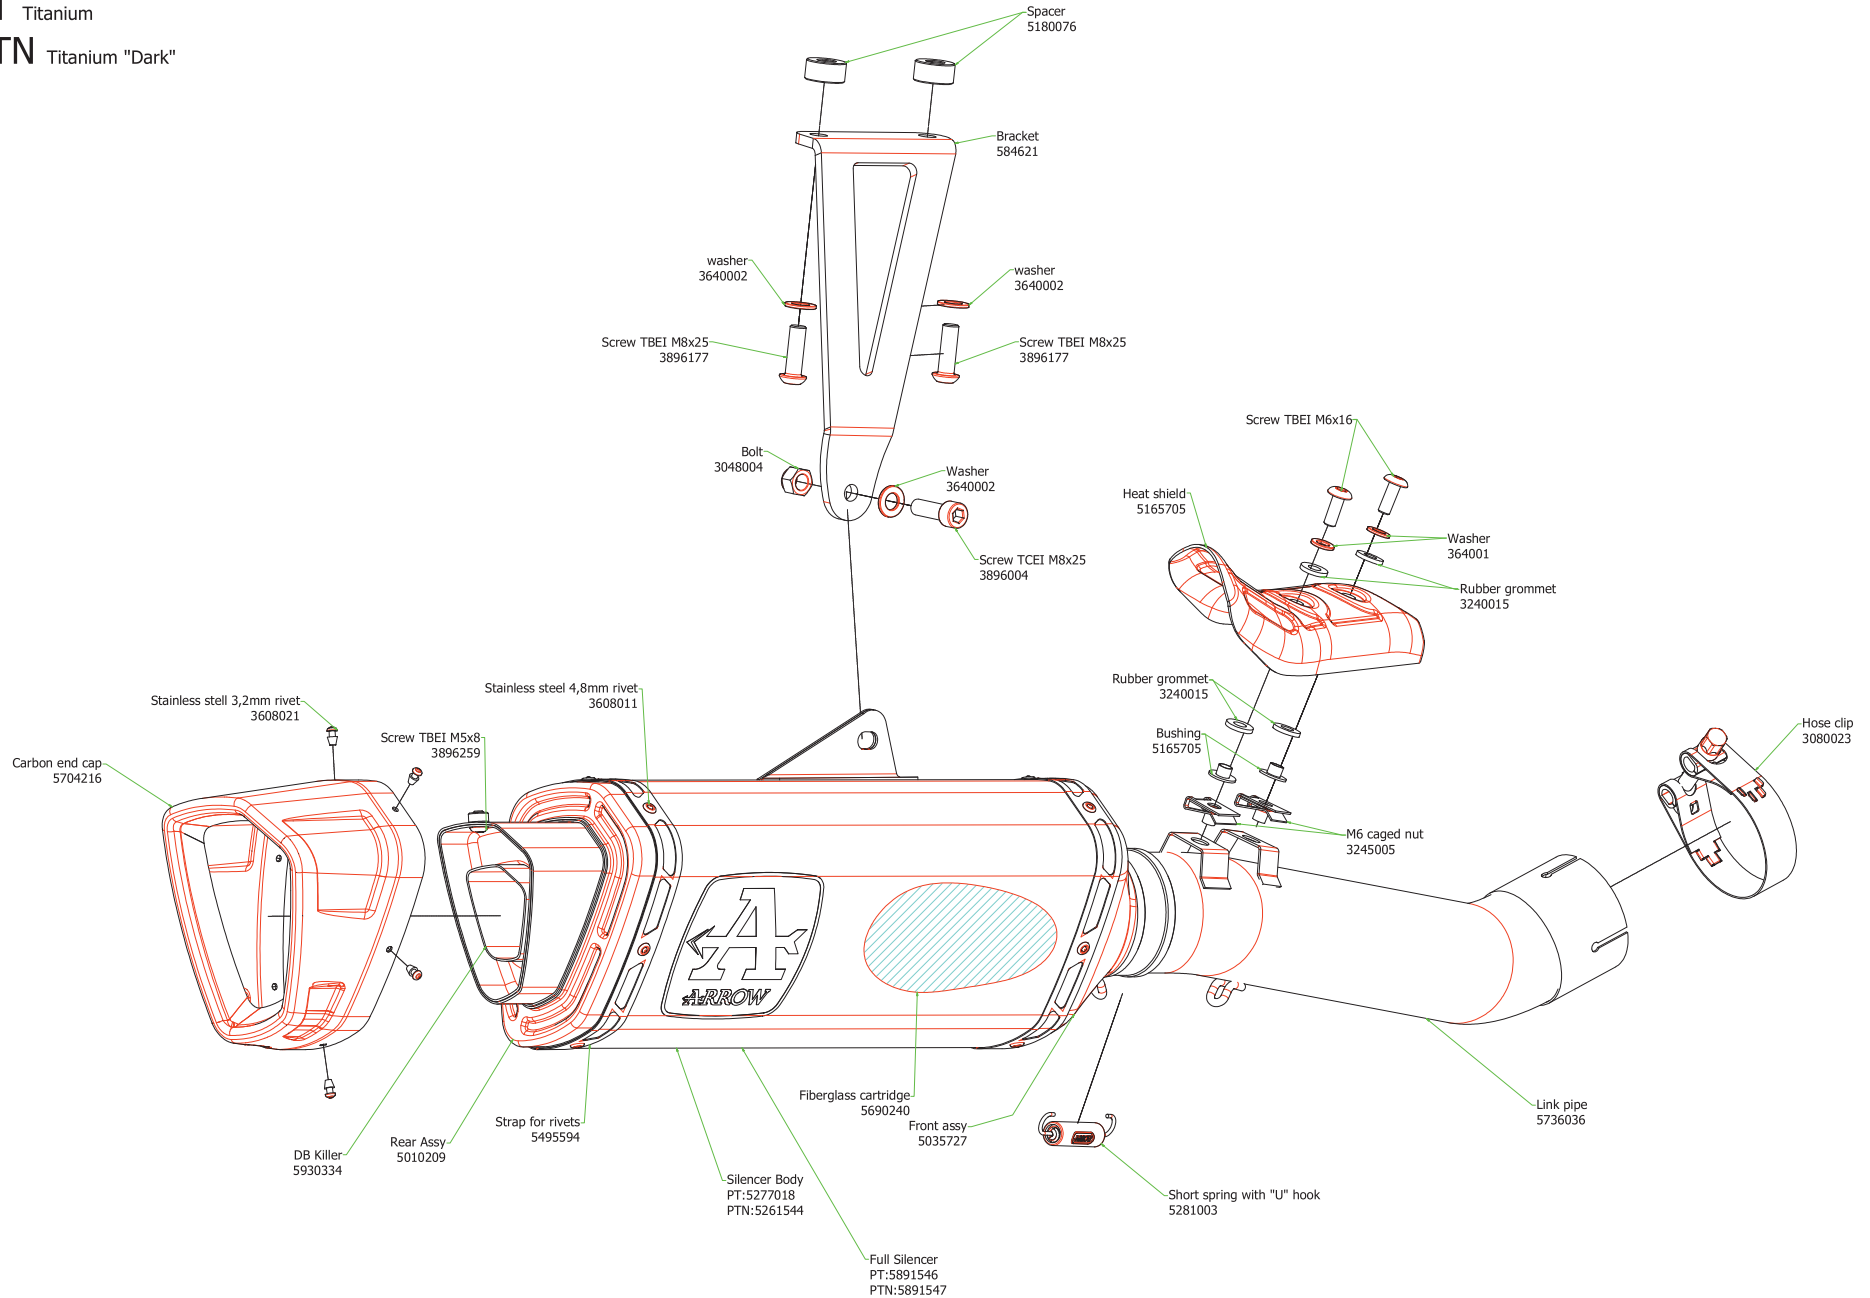

APRILIA RSV4 1100 FACTORY

71002PT Titanium
71002PTN Titanium "Dark"

GP0004