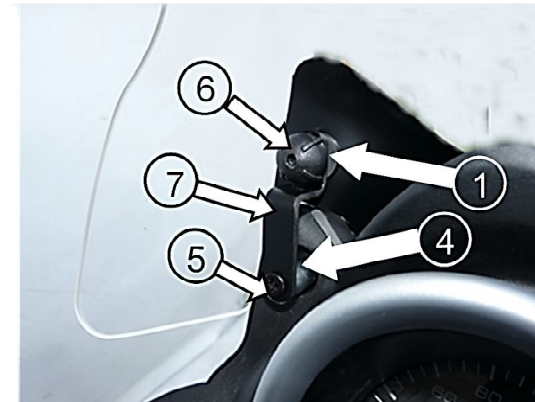

YAMAHA X-Max 125 - 250 2010-2011 anche ABS
art. 2715/A -ATT.2717/E

ELENCO BULLONERIA Parabrezza Art.2715/A-ATT.2717/E

	Descrizione	Q.tà	Pos.
	WELLNUT	2	1
	VITE 5X25 NERA	8	2
	RONDELLA NYLON NERA	8	3
	BOCCOLA13X20 BIANCA	2	4
	VITE AUTOFILETT.4,8X38 NERA	2	5
	COPRIDADO NERO	2	6
	PIASTRINO	2	7