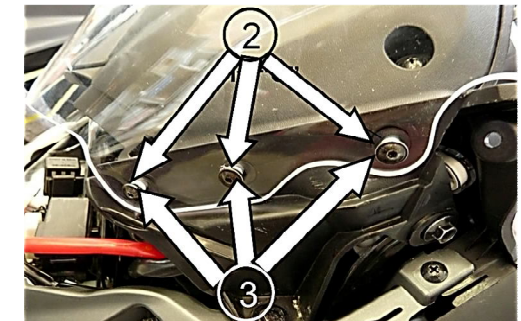

YAMAHA X-Max 125 - 250 2010-2011 anche ABS
art. 2715/A -ATT.2717/E

ELENCO BULLONERIA Parabrezza Art.2715/A-ATT.2717/E

	Descrizione	Q.tà	Pos.
	WELLNUT	2	1
	VITE 5X25 NERA	8	2
	RONDELLA NYLON NERA	8	3
	BOCCOLA13X20 BIANCA	2	4
	VITE AUTOFILETT.4,8X38 NERA	2	5
	COPRIDADO NERO	2	6
	PIASTRINO	2	7