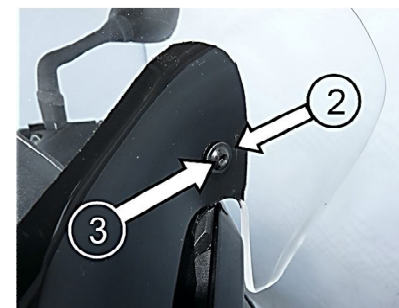

YAMAHA X-Max 125 - 250 2010-2011 anche ABS
art. 2715/A -ATT.2717/E

ELENCO BULLONERIA Parabrezza Art.2715/A-ATT.2717/E

	Descrizione	Q.tà	Pos.
	WELLNUT	2	1
	VITE 5X25 NERA	8	2
	RONDELLA NYLON NERA	8	3
	BOCCOLA13X20 BIANCA	2	4
	VITE AUTOFILETT.4,8X38 NERA	2	5
	COPRIDADO NERO	2	6
	PIASTRINO	2	7