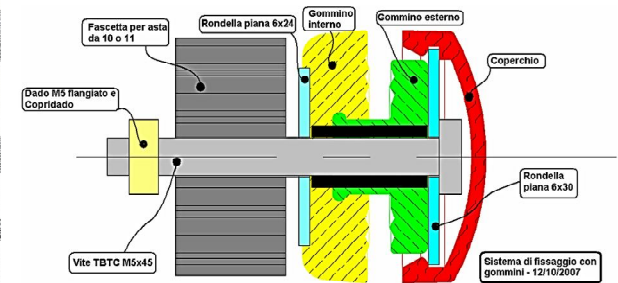

Sym HD 125-200i '05-'12 Art.2760/A - 2763/LD (att.2762/E)

NB. Assemblare le fascette alle aste orientandole verso l' esterno come mostra la figura sopra

Descrizione	Q.tà	Pos.
Aste dx + sx nere	1+1	1
Vite TE M8x55 zn. bianca	4	2
Rondella 8x16x1,5 zn. Bianca	4	3
Rondella Grower da 8 zn. Bianca	4	4