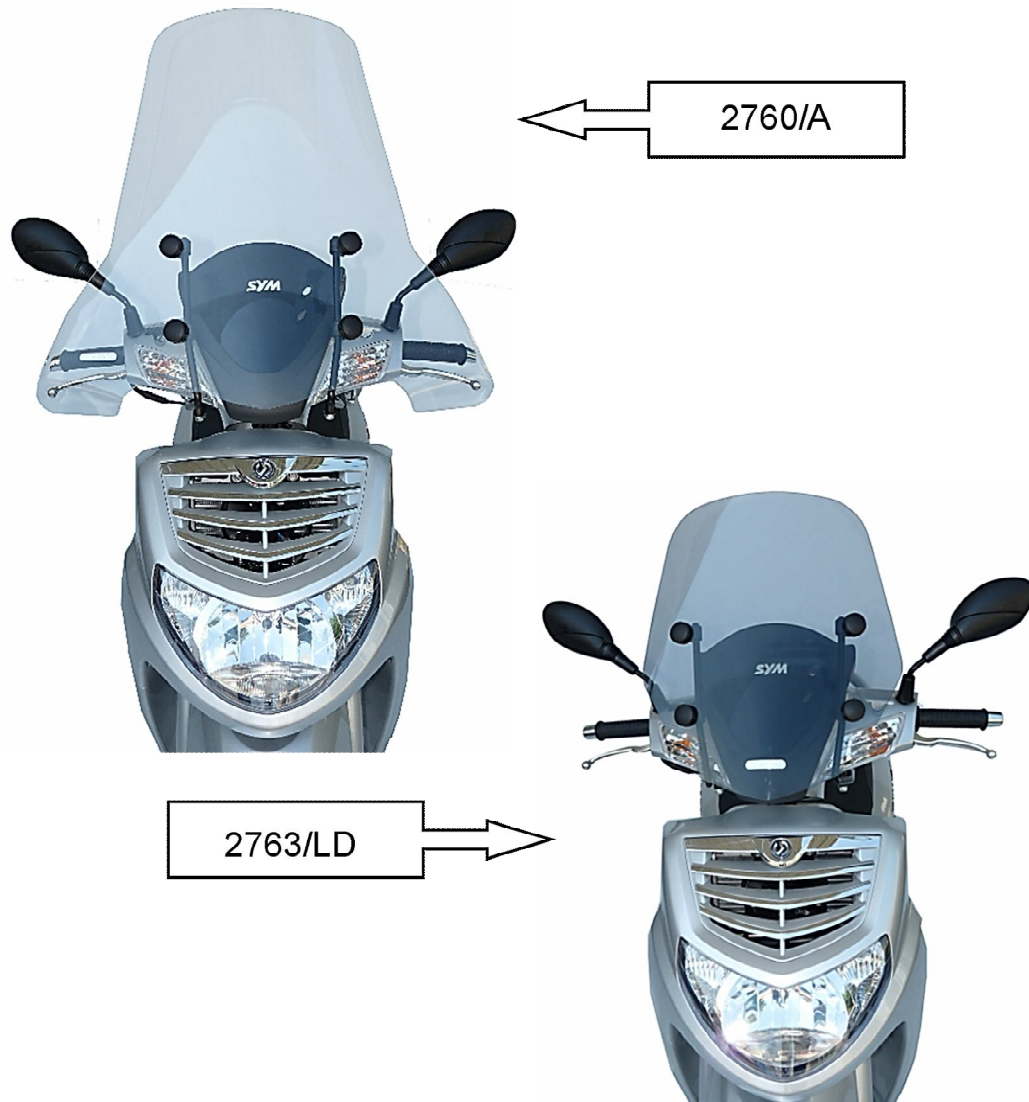

Sym HD 125-200i '05-'12 Art.2760/A - 2763/LD (att.2762/E)

NB. Assemblare le fascette alle aste orientandole verso l' esterno come mostra la figura sopra

Descrizione	Q.tà	Pos.
Aste dx + sx nere	1+1	1
Vite TE M8x55 zn. bianca	4	2
Rondella 8x16x1,5 zn. Bianca	4	3
Rondella Grower da 8 zn. Bianca	4	4