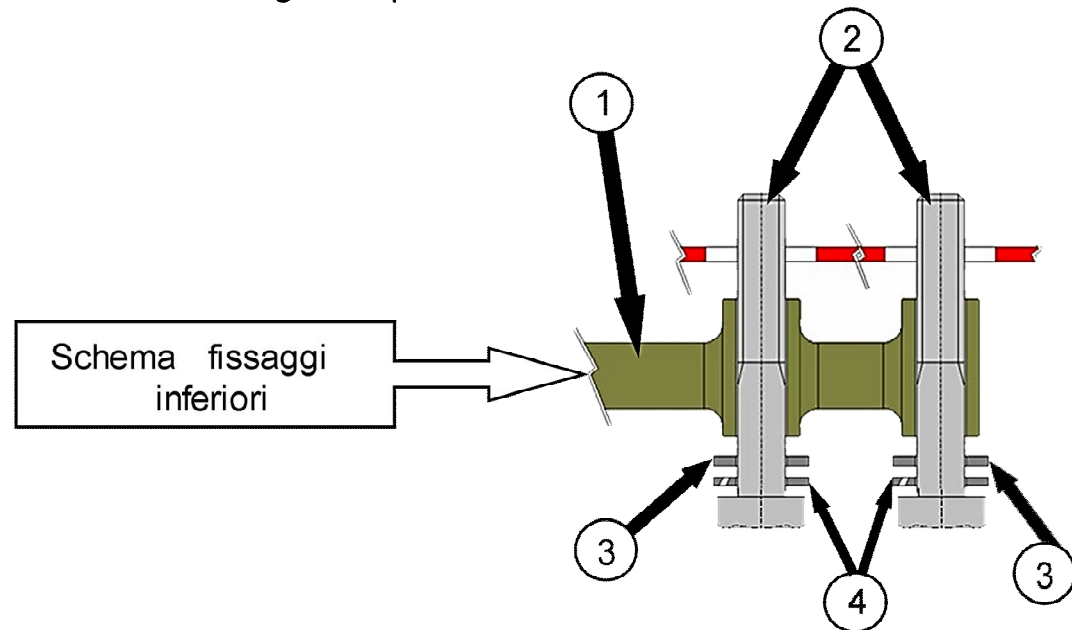

Sym HD 125-200i '05-'12 Art.2760/A - 2763/LD (att.2762/E)

NB. Assemblare le fascette alle aste orientandole verso l' esterno come mostra la figura sopra

Descrizione	Q.tà	Pos.
Aste dx + sx nere	1+1	1
Vite TE M8x55 zn. bianca	4	2
Rondella 8x16x1,5 zn. Bianca	4	3
Rondella Grower da 8 zn. Bianca	4	4