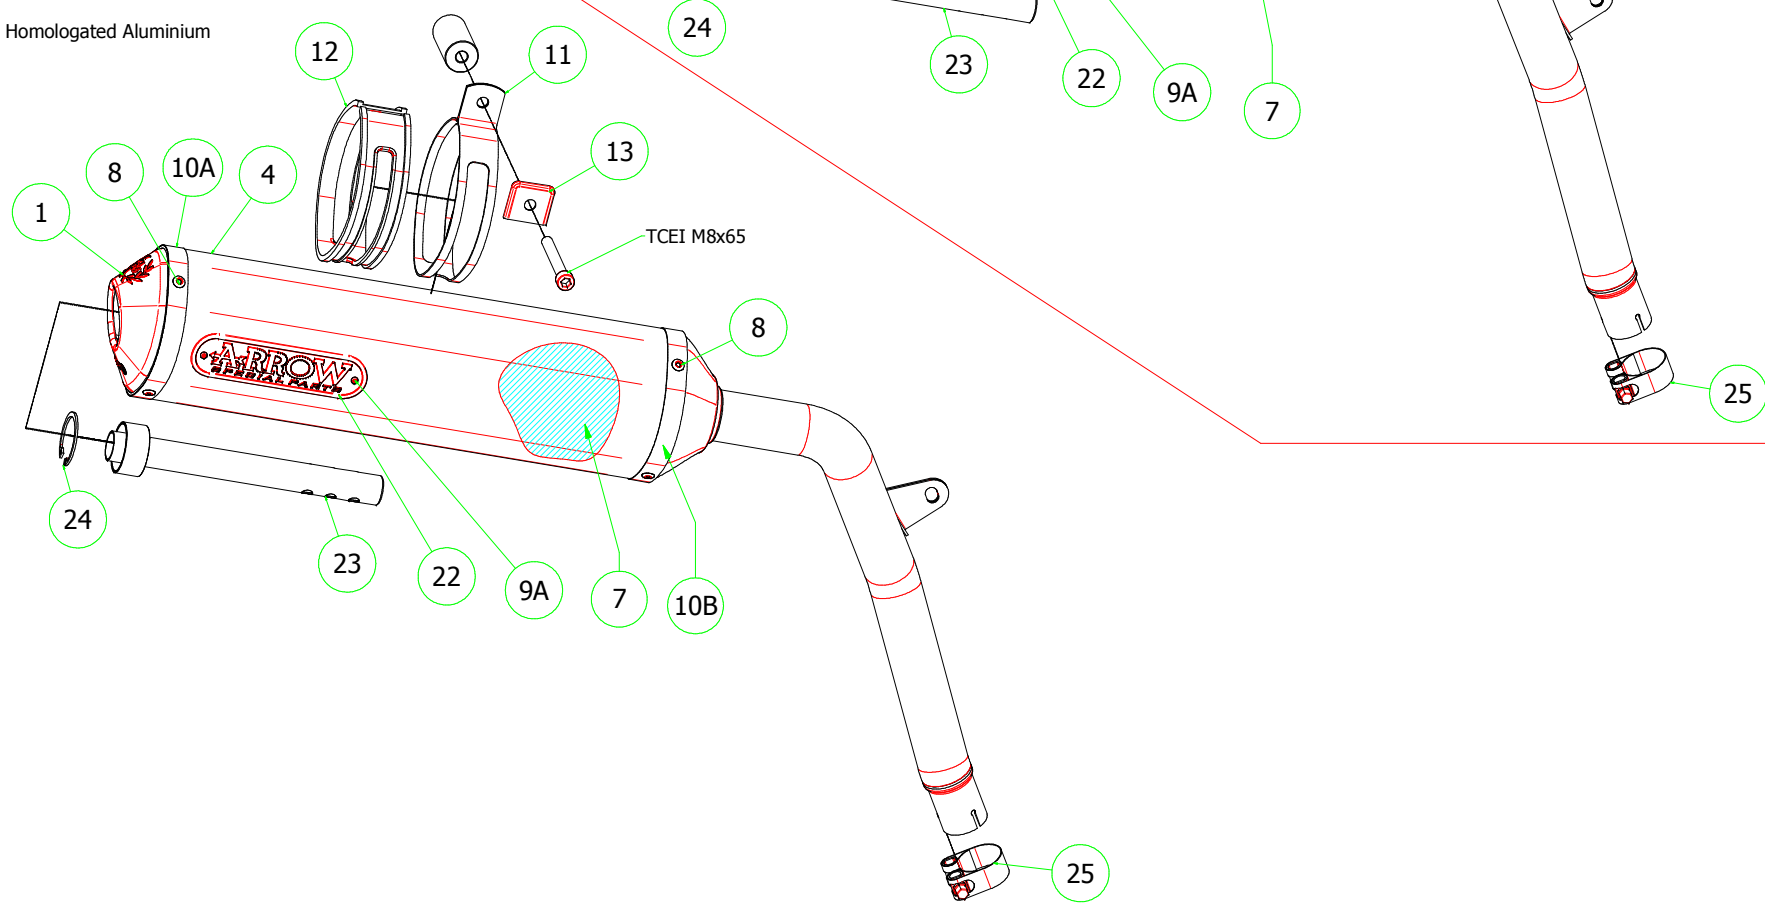

## PARTI DI RICAMBIO / SPARE PARTS

ID	DESCRIZIONE / DESCRIPTION	52503AK cod	52503AKN cod	52503AO cod	52503PO cod
1	Fondello Posteriore / End Cap	5009446	5009446	5009333	5009333
2	Fondello Posteriore Dx - Lat. / Right-lateral end cap				
3	Fondello Posteriore Sx-Sup. / Left-upper end cap				
4	Corpo Marmitta / Silencer Sleeve	5257062	5257166	5257062	5260252
5	Corpo Marmitta "dx" / Right Silencer Sleeve				
6	Corpo Marmitta "sx" / Left Silencer Sleeve				
7	Materiale fonoassorbente / Sound-absorbant material	19003UN	19003UN	19003UN	19003UN
8	Rivetto inox mm 4.8 / Stainless Steel 4.8 mm Rivet	3608011	3608011	3608011	3608011
9A	Rivetto allum.mm.3.0 / Aluminium 3.0 mm Rivet	3608016	3608016	3608010	3608010
9B	Rivetto allum.mm.3.0 nero / Black Aluminium 3.0 mm Rivet	3608016	3608016		
10A	Fascetta di Serraggio (Posteriore) / Strap For Rivets (Rear)	5495279	5495279	5495064	5495060
10B	Fascetta di serraggio (Anteriore) / Strap For Rivets (Front)	5495064	5495064	5495064	5495060
11	Fascetta di Sostegno / Silencer Clamp	5480079	5480079	5480079	5480080
12	Guarnizione x Fascetta / Clamp Gasket	5630003	5630003	5630003	5630003
13	Copri Fascetta / Stainless Steel Clamp Protection	5480004	5480004	5480004	5480004
14	Staffa di Sostegno / Bracket				
15	Staffa sostegno "Dx" / Right Bracket				
16	Staffa sostegno "Sx" / Left Bracket				
17	Inserto Rapid Nut / Rapid nut insert				
18	Molla lunga gancio tondo / Long Spring With Round Hook				
19	Molla lunga gancio ad "U" / Long Spring With "U" Hook				
20	Molla corta gancio tondo / Short spring with roud hook				
21	Molla corta gancio ad "U" / Short Spring With "U" Hook				
22	Targhetta Arrow / Arrow Plate	5855109	5855109	5855031	5855031
23	Silenziatore Interno / Db Killer	5930177	5930177	5930043	5930043
24	Seeger / Retain Clip	3640025	3640025	3640021	3640021
25	Fascetta Stringitubo / Pipe Clamp	3080015	3080015	3080015	3080015
26	Boccola / Bushing				
27	Flangia / Flange				
28	Protezione / Heat Shield				
29	Protezione Dx / Right heat shield				
30	Protezione Sx / Left heat shield				
31	Gommino Battuta Cavalletto / Rubber Kickstand Protection				
32	Guarnizione di tenuta / Gasket				
33	Tappo Sonda Lambda / Lambda Sensor Plug Bolt				
34	Fondello carby / Carby cap	5704100	5704100		