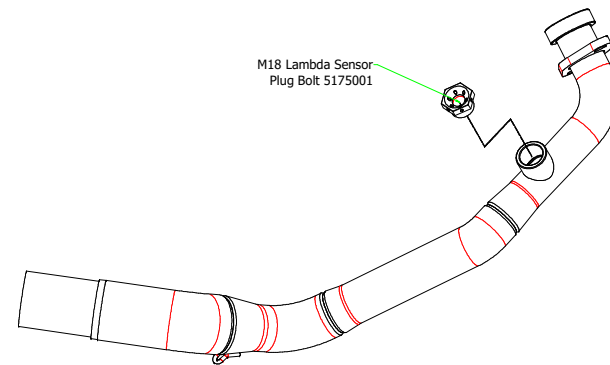

## PARTI DI RICAMBIO / SPARE PARTS

ID	DESCRIZIONE / DESCRIPTION	53501AK cod	53501AKN cod	53501AO cod	53501AON cod	53501PK cod	53034MI cod	11013KZ cod
1	Fondello Posteriore / End Cap	5009448	5009448	5009766	5009766	5009448		
2	Fondello Posteriore Sx. / Left end cap							
3	Fondello Posteriore Dx./ Right end cap							
4	Corpo Marmitta / Silencer Sleeve	5257043	5257158	5257043	5257158	5260254		
5	Corpo Marmitta Sup. / Upper Silencer Sleeve							
6	Corpo Marmitta Inf./ Lower Silencer Sleeve							
7	Materiale fonoassorbente / Sound-absorbant material	19003UN	19003UN	19003UN	19003UN	19003UN		
8	Rivetto inox mm 4.8 / Stainless Steel 4.8 mm Rivet	3608011	3608011	3608011	3608011	3608011		
9A	Rivetto allum.mm.3.0 / Aluminium 3.0 mm Rivet	3608010		3608010		3608010		
9B	Rivetto allum.mm.3.0 nero / Black Aluminium 3.0 mm Rivet	3608016	3608016		3608016	3608016		
10A	Fascetta di Serraggio (Posteriore) / Strap For Rivets (Rear)	5495249	5495249	5495064	5495064	5495248		
10B	Fascetta di serraggio (Anteriore) / Strap For Rivets (Front)	5495064	5495064	5495064	5495064	5495060		
11	Fascetta di Sostegno / Silencer Clamp	5480079	5480079	5480079	5480079	5490024		
12	Guarnizione x Fascetta / Clamp Gasket	5630003	5630003	5630003	5630003			
13	Copri Fascetta / Stainless Steel Clamp Protection	5480004	5480004	5480004	5480004			
14	Staffa di Sostegno / Bracket	5843190	5843190	5843190	5843190	5843190		
15	Staffa sostegno "Sx" / Left Bracket	5850074	5850074	5850074	5850074	5850074		
16	Staffa sostegno "Dx" / Right Bracket							
17	Inserto Rapid Nut / Rapid nut insert							
18	Molla lunga gangio tondo / Long Spring With Round Hook							
19	Molla lunga gancio ad "U" / Long Spring With "U" Hook							
20	Molla corta gancio tondo / Short spring with roud hook							
21	Molla corta gancio ad "U" / Short Spring With "U" Hook	5281003	5281003	5281003	5281003	5281003		
22	Targhetta Arrow / Arrow Plate	5855110	5855110	5855104	5855110	5855104		3882302
23	Silenziatore Interno / Db Killer	5930087	5930087	5930087	5930087	5930087		
24	Seeger / Retain Clip	3640022	3640022	3640022	3640022	3640022		
25	Fascetta Stringitubo / Pipe Clamp							
26	Boccola / Bushing							
27	Flangia / Flange							
28	Protezione / Heat Shield							
29	Protezione superiore / Upper heat shield							
30	Protezione inferiore / Lower heat shield							
31	Gommino Battuta Cavalletto / Rubber Kickstand Protection							
32	Guarnizione di tenuta / Gasket							
33	Tappo Sonda Lambda / Lambda Sensor Plug Bolt						5175001	
34	Fondello carby / Carby cap	5704101	5704101			5704031		