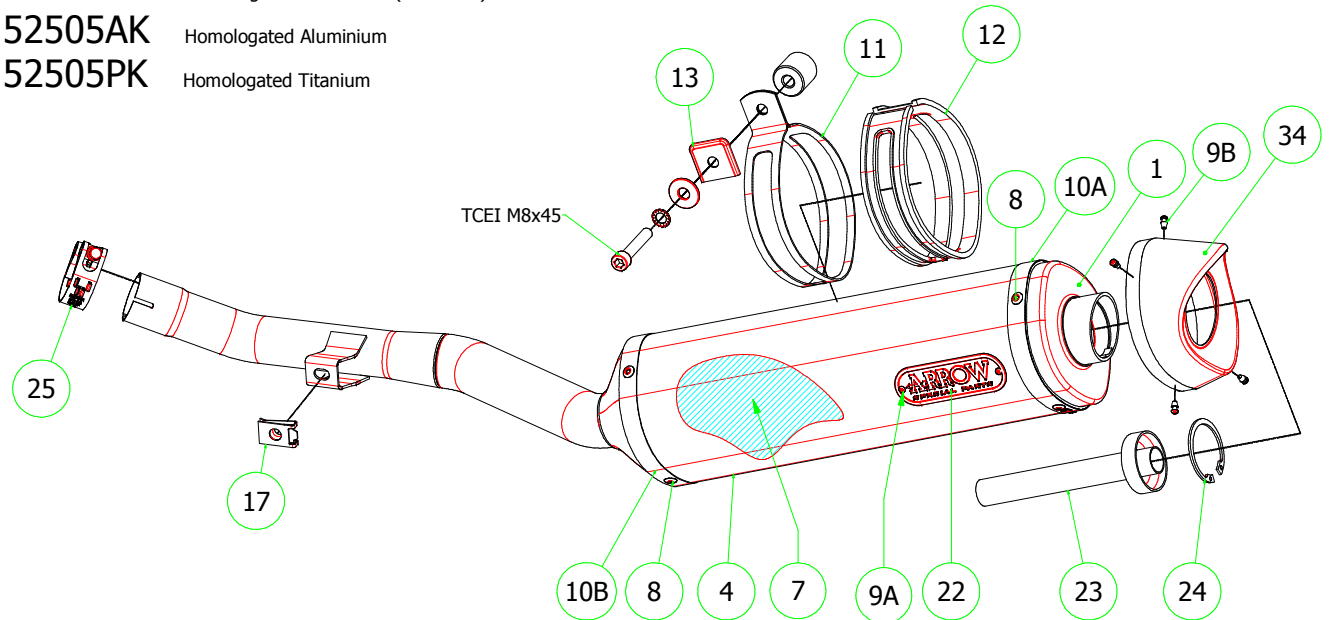

PARTI DI RICAMBIO / SPARE PARTS

ID	DESCRIZIONE / DESCRIPTION	52505AK cod	52505AKN cod	52505AO cod	52505AON cod	52505PK cod	52003MI cod
1	Fondello Posteriore / End Cap	5009446	5009446	5009656	5009656	5009446	
2	Fondello Posteriore Sx. / Left end cap						
3	Fondello Posteriore Dx./ Right end cap						
4	Corpo Marmitta / Silencer Sleeve	5257109	5257159	5257109	5257159	5260353	
5	Corpo Marmitta Sup. / Upper Silencer Sleeve						
6	Corpo Marmitta Inf./ Lower Silencer Sleeve						
7	Materiale fonoassorbente / Sound-absorbant material	19003UN	19003UN	19003UN	19003UN	19003UN	
8	Rivetto inox mm 4.8 / Stainless Steel 4.8 mm Rivet	3608011	3608011	3608011	3608011	3608011	
9A	Rivetto allum.mm.3.0 / Aluminium 3.0 mm Rivet	3608016	3608016	3608010	3608016	3608010	
9B	Rivetto allum.mm.3.0 nero / Black Aluminium 3.0 mm Rivet	3608016	3608016			3608016	
10A	Fascetta di Serraggio (Posteriore) / Strap For Rivets (Rear)	5495265	5495265	5495064	5495064	5495178	
10B	Fascetta di serraggio (Anteriore) / Strap For Rivets (Front)	5495064	5495064	5495064	5495064	5495099	
11	Fascetta di Sostegno / Silencer Clamp	5480079	5480079	5480079	5480079	5490024	
12	Guarnizione x Fascetta / Clamp Gasket	5630003	5630003	5630003	5630003		
13	Copri Fascetta / Stainless Steel Clamp Protection	5480004	5480004	5480004	5480004		
14	Staffa di Sostegno / Bracket						
15	Staffa sostegno "Sx" / Left Bracket						
16	Staffa sostegno "Dx" / Right Bracket						
17	Inserito Rapid Nut / Rapid nut insert	3245010	3245010	3245010	3245010	3245010	
18	Molla lunga gancio tondo / Long Spring With Round Hook						
19	Molla lunga gancio ad "U" / Long Spring With "U" Hook						
20	Molla corta gancio tondo / Short spring with roud hook						
21	Molla corta gancio ad "U" / Short Spring With "U" Hook						
22	Targhetta Arrow / Arrow Plate	5855110	5855110	5855104	5855110	5855104	
23	Silenziatore Interno / Db Killer	5930112	5930112	5930112	5930112	5930112	
24	Seeger / Retain Clip	3640025	3640025	3640025	3640025	3640025	
25	Fascetta Stringitubo / Pipe Clamp	3080009	3080009	3080009	3080009	3080009	
26	Boccola / Bushing						
27	Flangia / Flange						
28	Protezione / Heat Shield						5704071
29	Protezione superiore / Upper heat shield						
30	Protezione inferiore / Lower heat shield						
31	Gommino Battuta Cavalletto / Rubber Kickstand Protection						
32	Guarnizione di tenuta / Gasket						
33A	Tappo Sonda Lambda / Lambda Sensor Plug Bolt						
32B	Tappo controllo Co / Bolt for O2 Sensor plug						
34	Fondello carby / Carby cap	5704100	5704100			5704037	